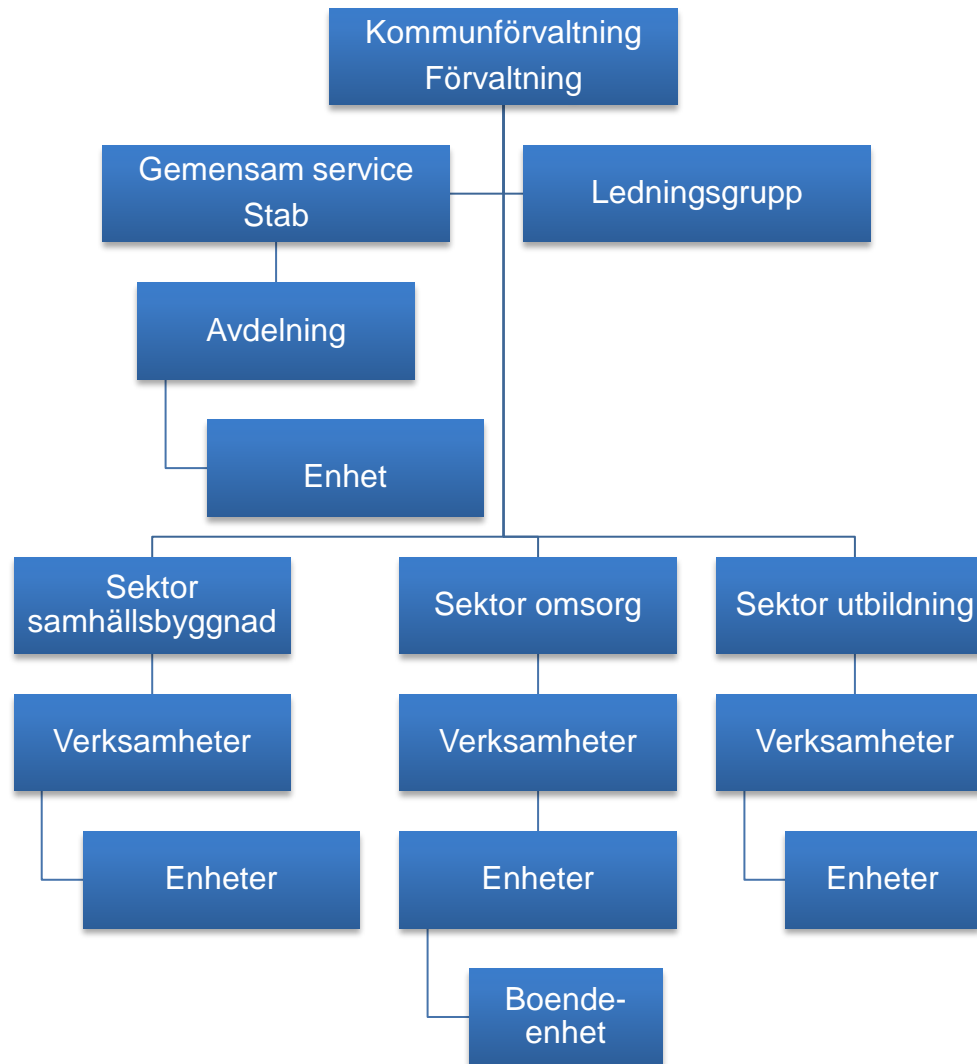

Ny tjänstemannaorganisation

Chefsnivåer

Barn- och utbildningschef
Sektorchef

Förskolechef
Verksamhetschef

Rektor åk 6-9
Verksamhetschef

Rektor Vuxenutbildning
Verksamhetschef

Rektor åk 2-5/Särskola/Träningskola
Verksamhetschef

Rektor åk F-1/byskola/Fritidshem
Verksamhetschef

Kostchef skolan
Verksamhetschef

Samhällsbyggnadschef
Sektorchef

Räddningschef
Verksamhetschef

Fastighetsingenjör
Verksamhetschef

GVA ingenjör
Verksamhetschef

Städledare
Verksamhetschef

Samhällsbyggnadschef
= verksamhetschef

Föreståndare
Enhetschef

Organisationsstruktur

Gemensam service
Stabschef = Kommunchef