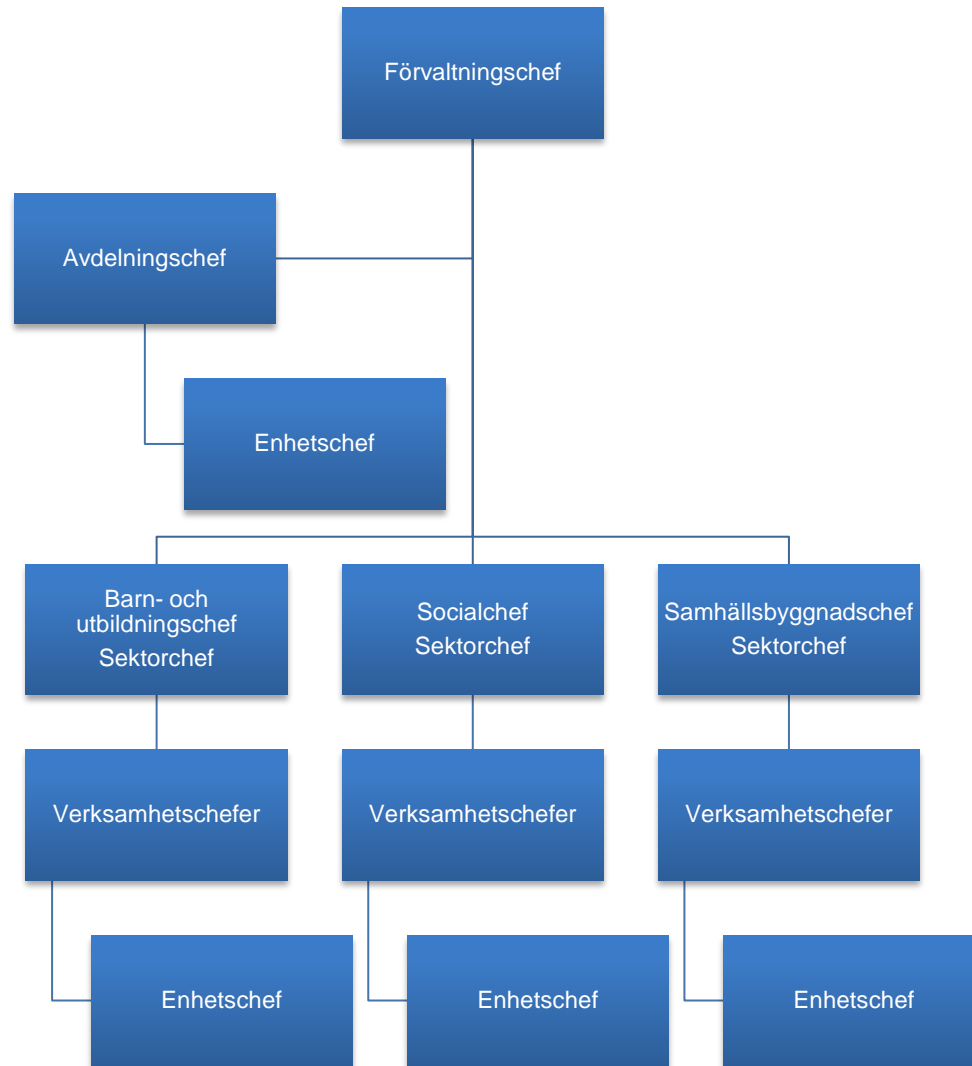

Ny tjänstemannaorganisation

Chefsnivåer

Barn- och utbildningschef
Sektorchef

Förskolechef
Verksamhetschef

Rektor åk 6-9
Verksamhetschef

Rektor Vuxenutbildning
Verksamhetschef

Rektor åk 2-5/Särskola/Träningskola
Verksamhetschef

Rektor åk F-1/byskola/Fritidshem
Verksamhetschef

Kostchef skolan
Verksamhetschef

Samhällsbyggnadschef
Sektorchef

Räddningschef
Verksamhetschef

Fastighetsingenjör
Verksamhetschef

GVA ingenjör
Verksamhetschef

Städledare
Verksamhetschef

Samhällsbyggnadschef
= verksamhetschef

Föreståndare
Enhetschef

Organisationsstruktur

Gemensam service
Stabschef = Kommunchef