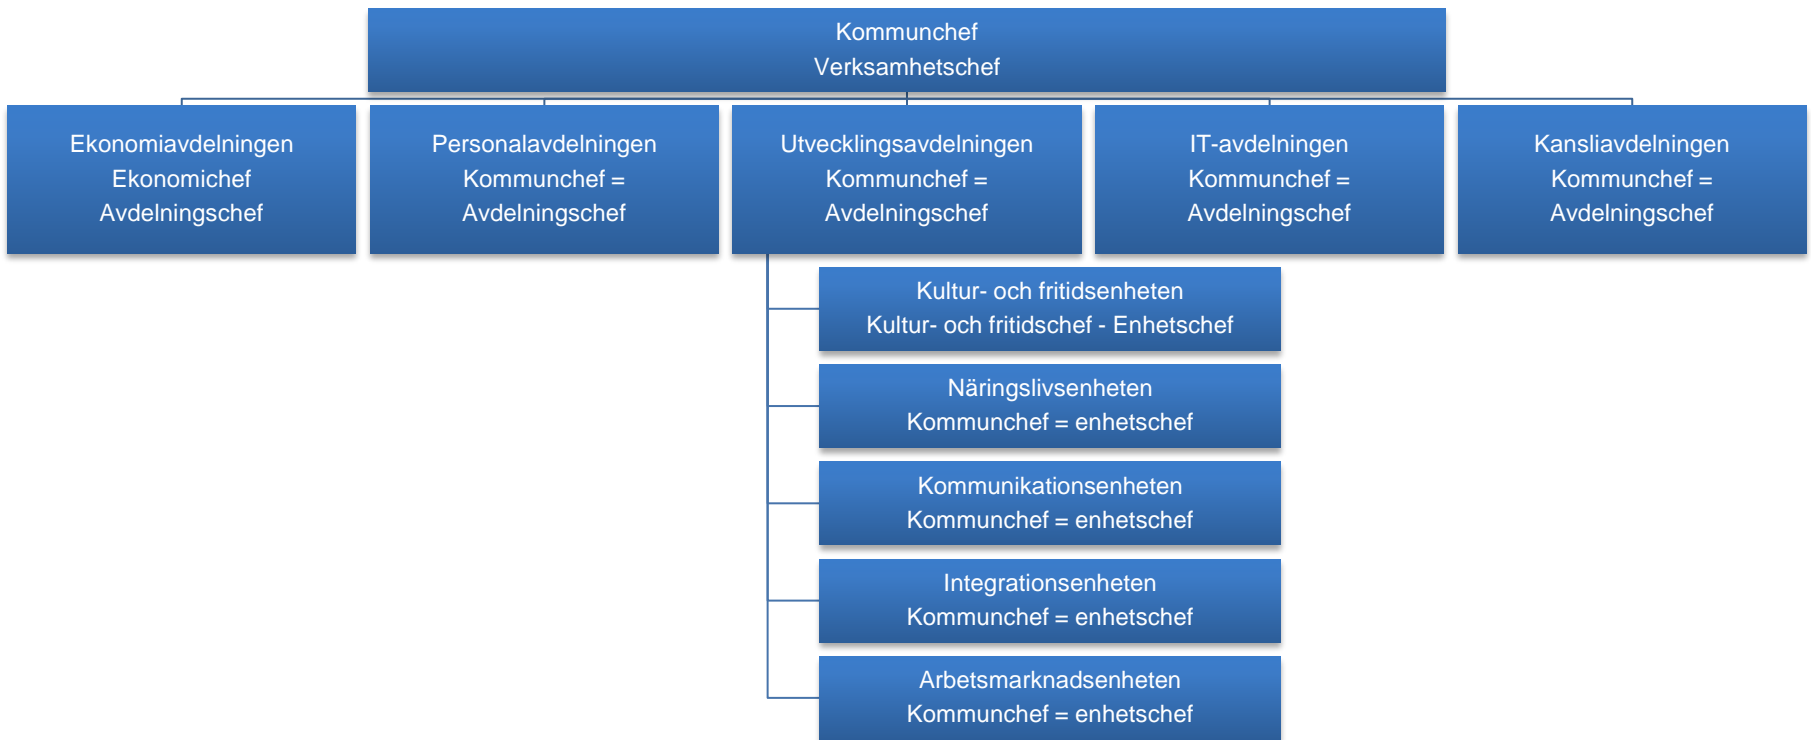

Ny tjänstemannaorganisation

Chefsnivåer

Barn- och utbildningschef
Sektorchef

Förskolechef
Verksamhetschef

Rektor åk 6-9
Verksamhetschef

Rektor Vuxenutbildning
Verksamhetschef

Rektor åk 2-5/Särskola/Träningskola
Verksamhetschef

Städledare
Verksamhetschef

Samhällsbyggnadschef
= verksamhetschef

Föreståndare
Enhetschef

Organisationsstruktur

Gemensam service
Stabschef = Kommunchef