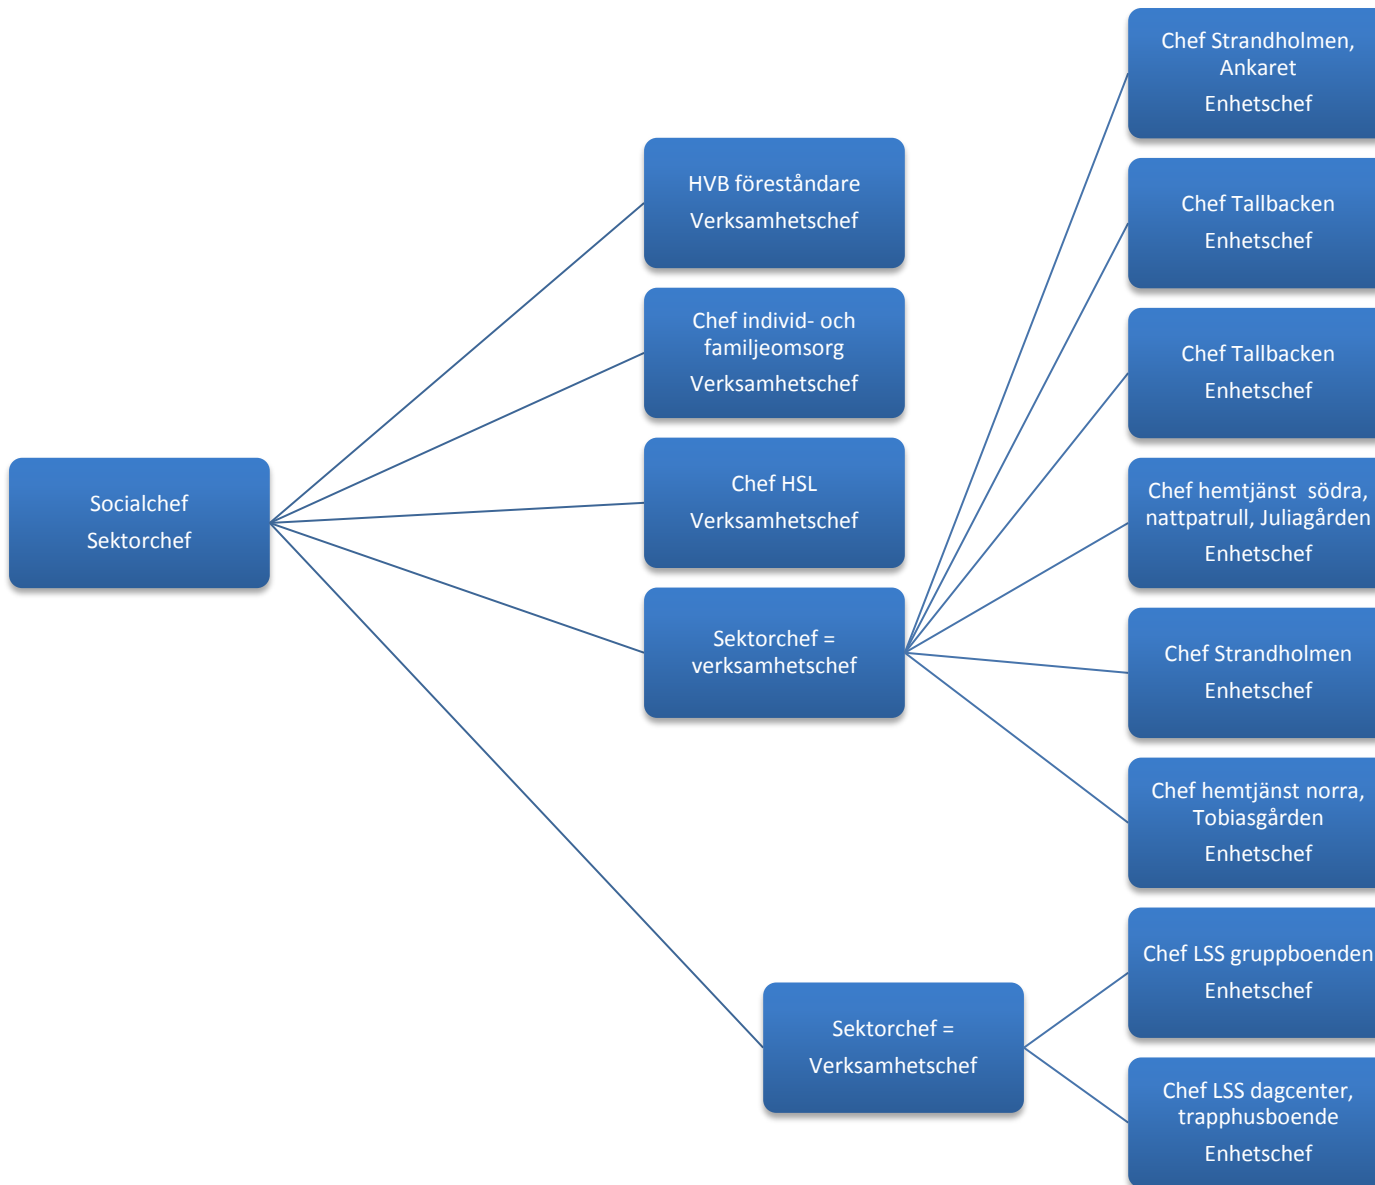

Ny tjänstemannaorganisation

Chefsnivåer

Barn- och utbildningschef
Sektorchef

Förskolechef
Verksamhetschef

Rektor åk 6-9
Verksamhetschef

Rektor Vuxenutbildning
Verksamhetschef

Rektor åk 2-5/Särskola/Träningskola
Verksamhetschef

Rektor åk F-1/byskola/Fritidshem
Verksamhetschef

Kostchef skolan
Verksamhetschef

Samhällsbyggnadschef
Sektorchef

Räddningschef
Verksamhetschef

Fastighetsingenjör
Verksamhetschef

GVA ingenjör
Verksamhetschef

Städledare
Verksamhetschef

Samhällsbyggnadschef
= verksamhetschef

Föreståndare
Enhetschef

Organisationsstruktur

Gemensam service
Stabschef = Kommunchef