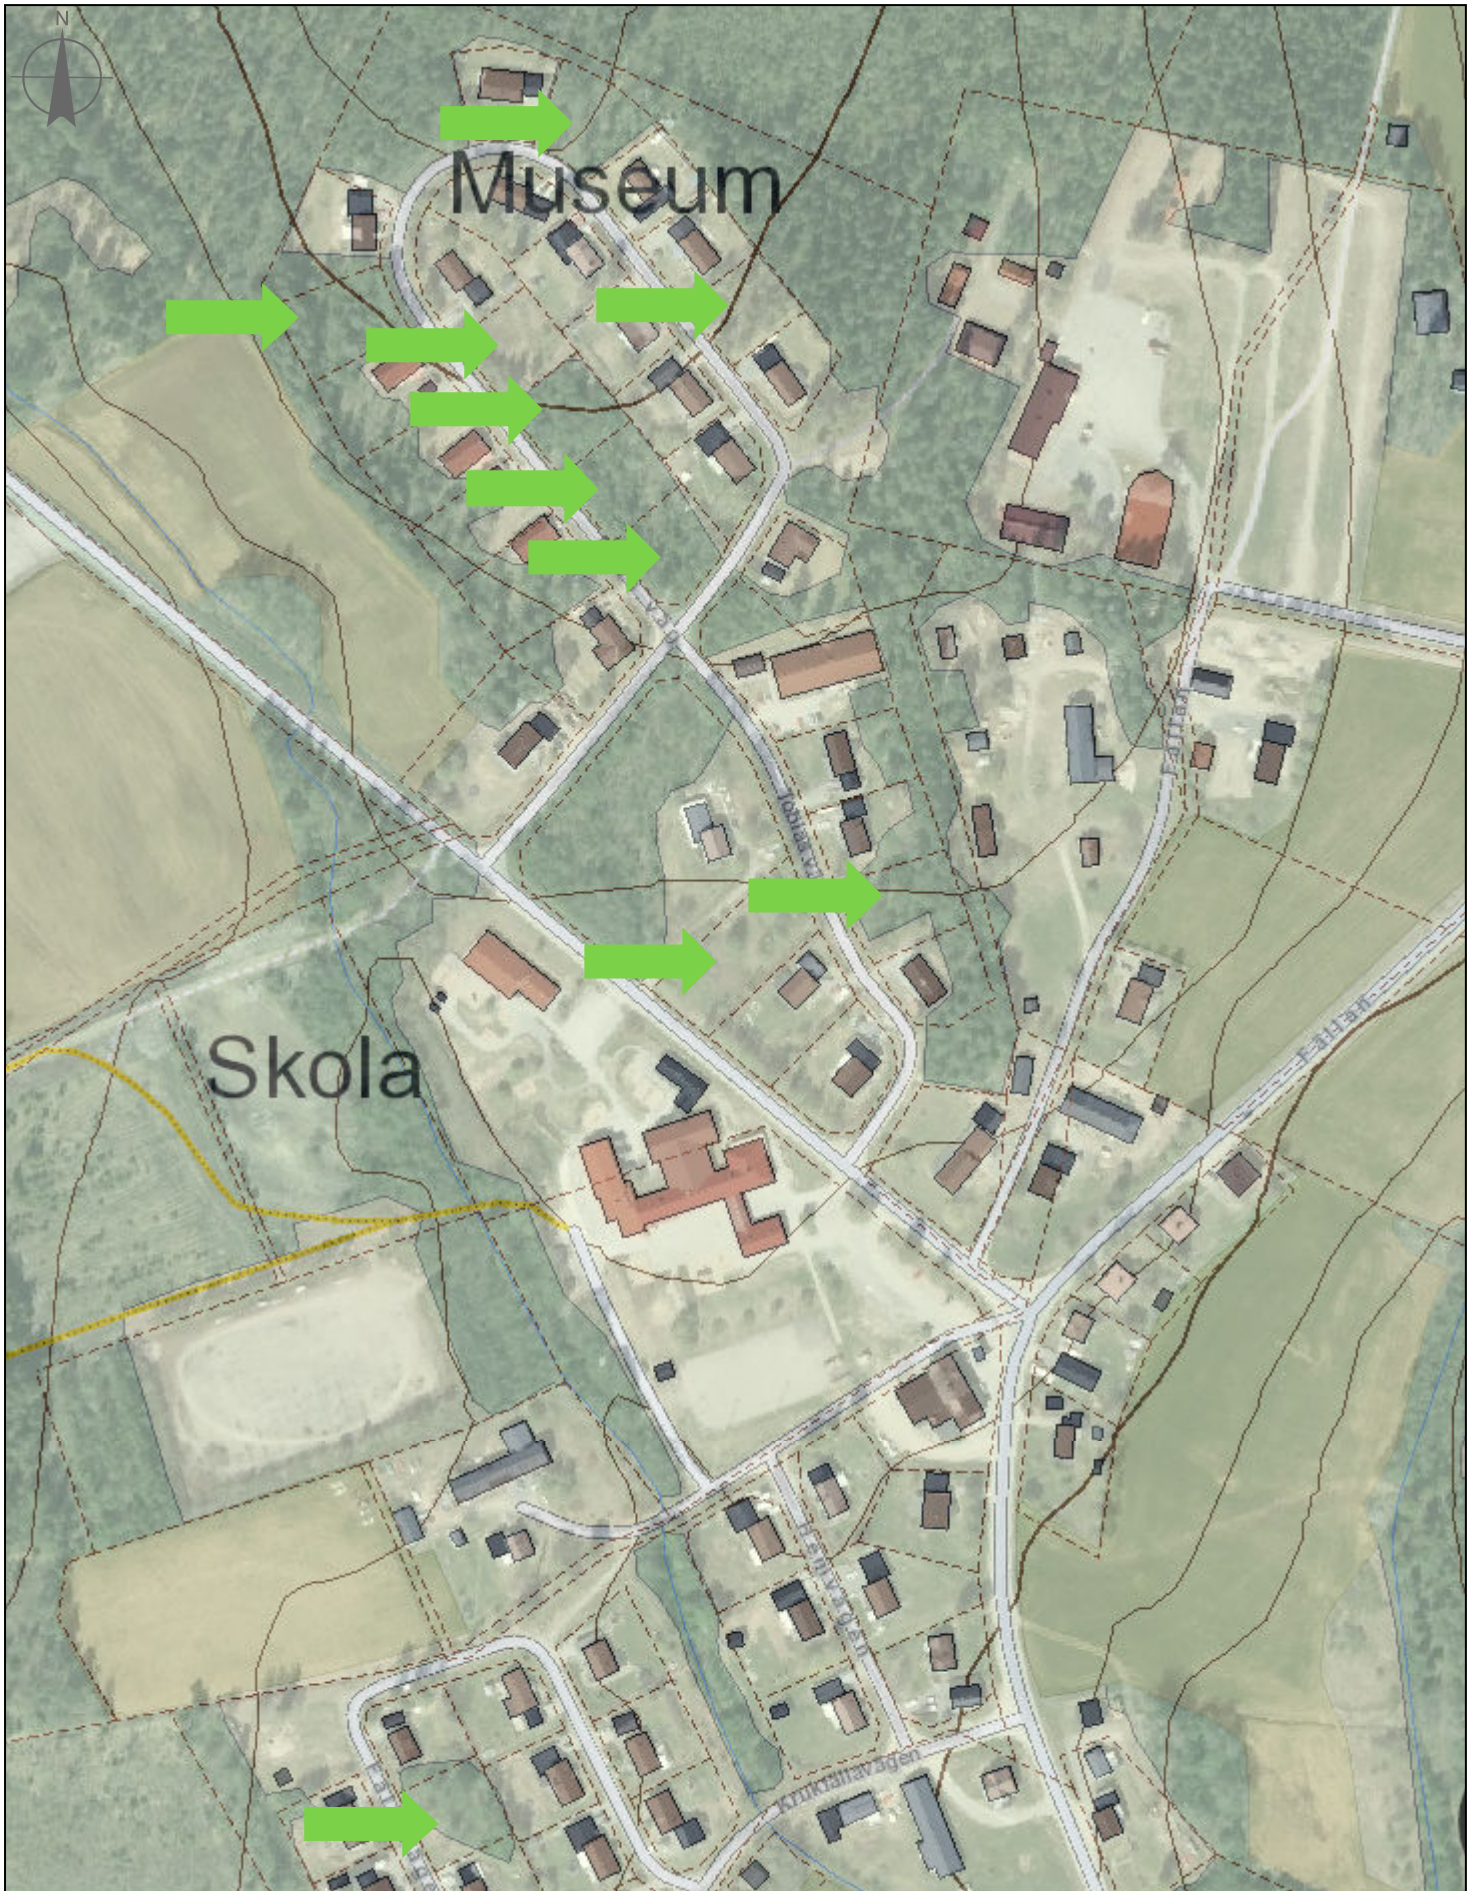

# Fastighetskartan

mars 3, 2021

Gräsmyr

50 0 50 100 150 200 250 [m]

1:2 946